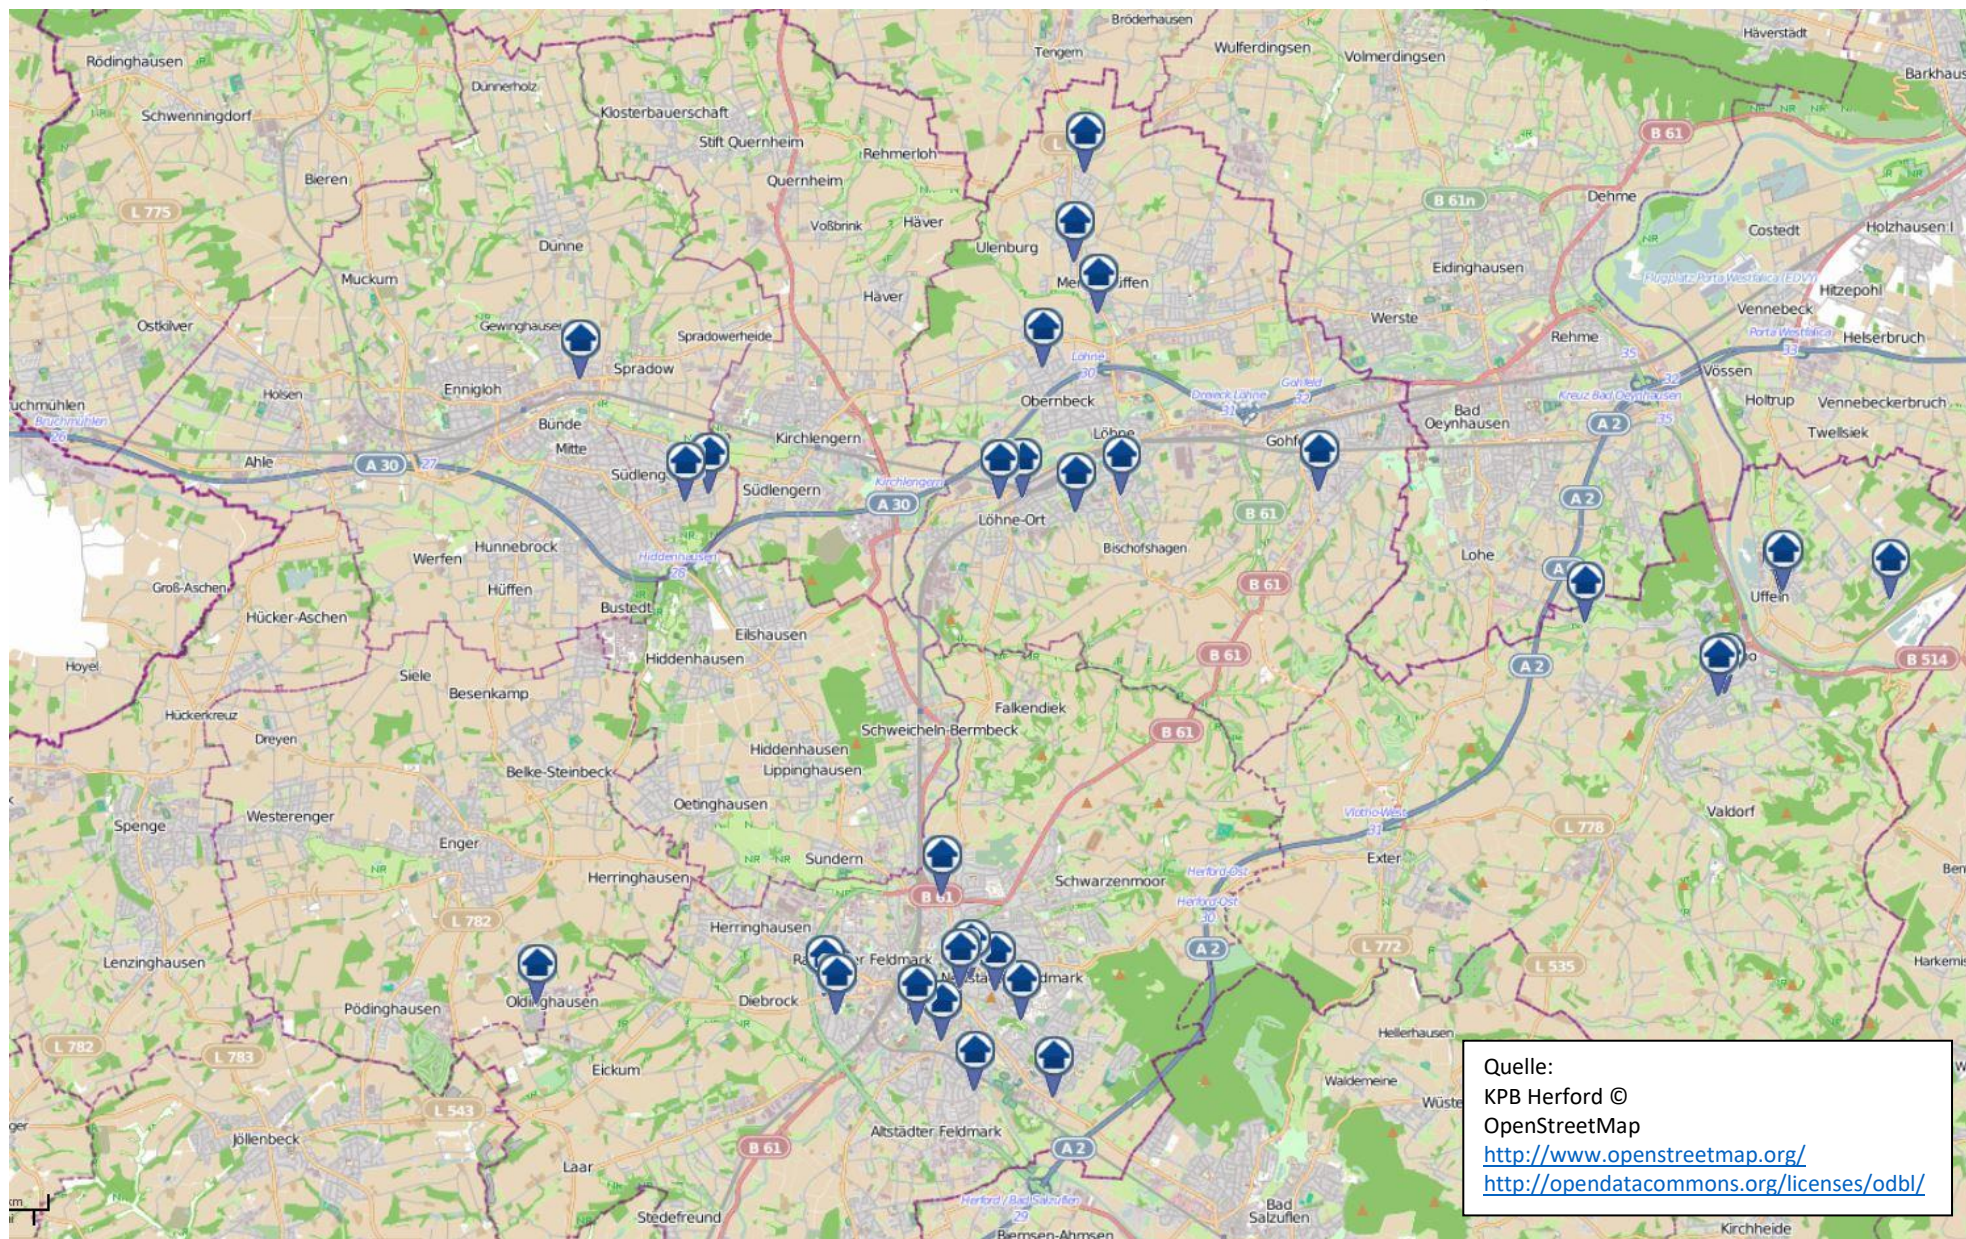

Wohnungseinbrüche im Kreisgebiet Herford vom 19.12.2019 - 02.01.2020 (51-52/406)

Quelle:
KPB Herford ©
OpenStreetMap
<http://www.openstreetmap.org/>
<http://opendatacommons.org/licenses/odbl/>