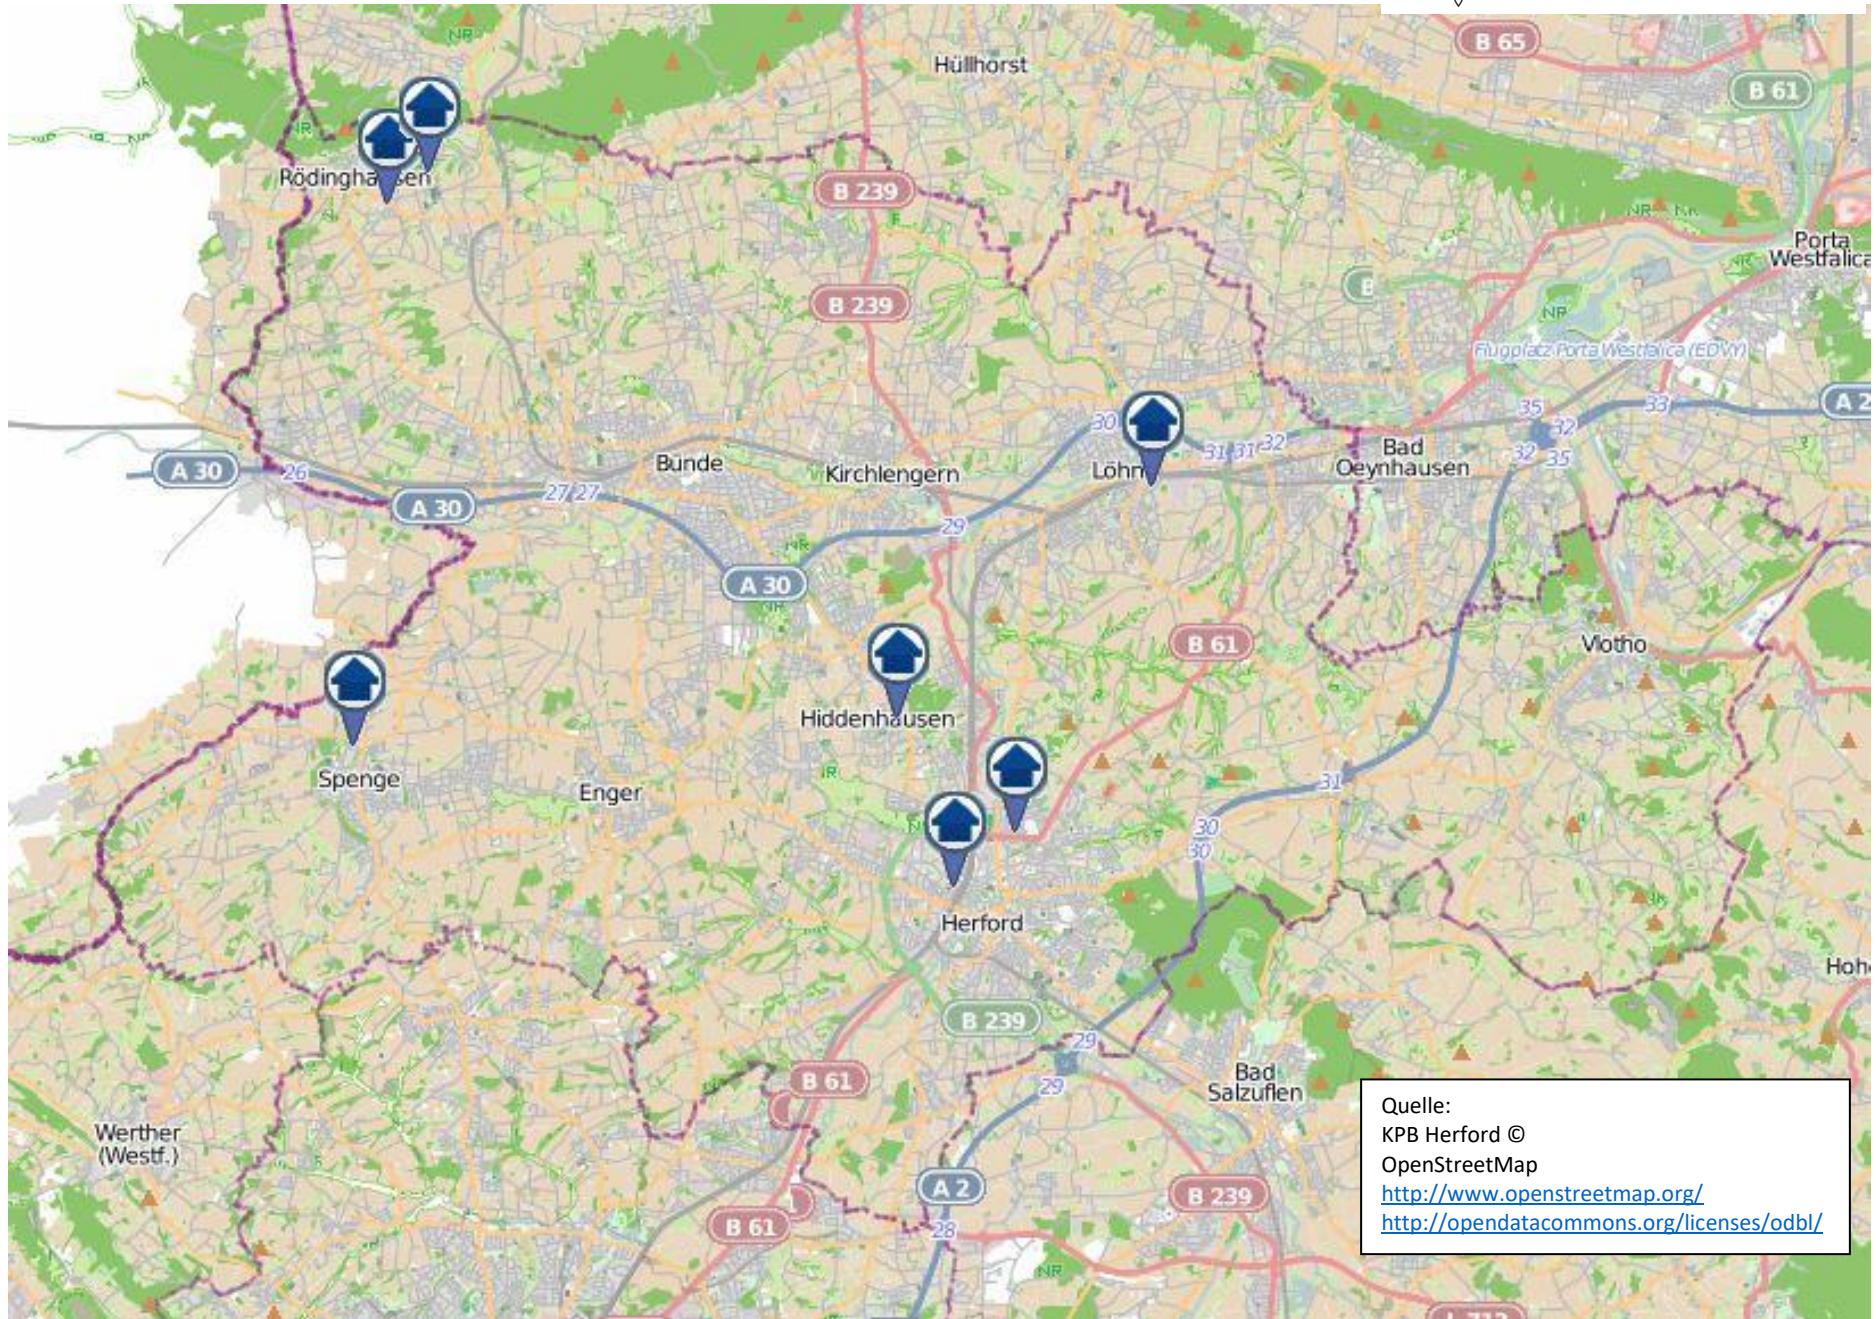

Wohnungseinbrüche im Kreisgebiet Herford vom 16.07.2022 – 29.07.2022 (KW 29-30)

Quelle:
KPB Herford ©
OpenStreetMap
<http://www.openstreetmap.org/>
<http://opendatacommons.org/licenses/odbl/>