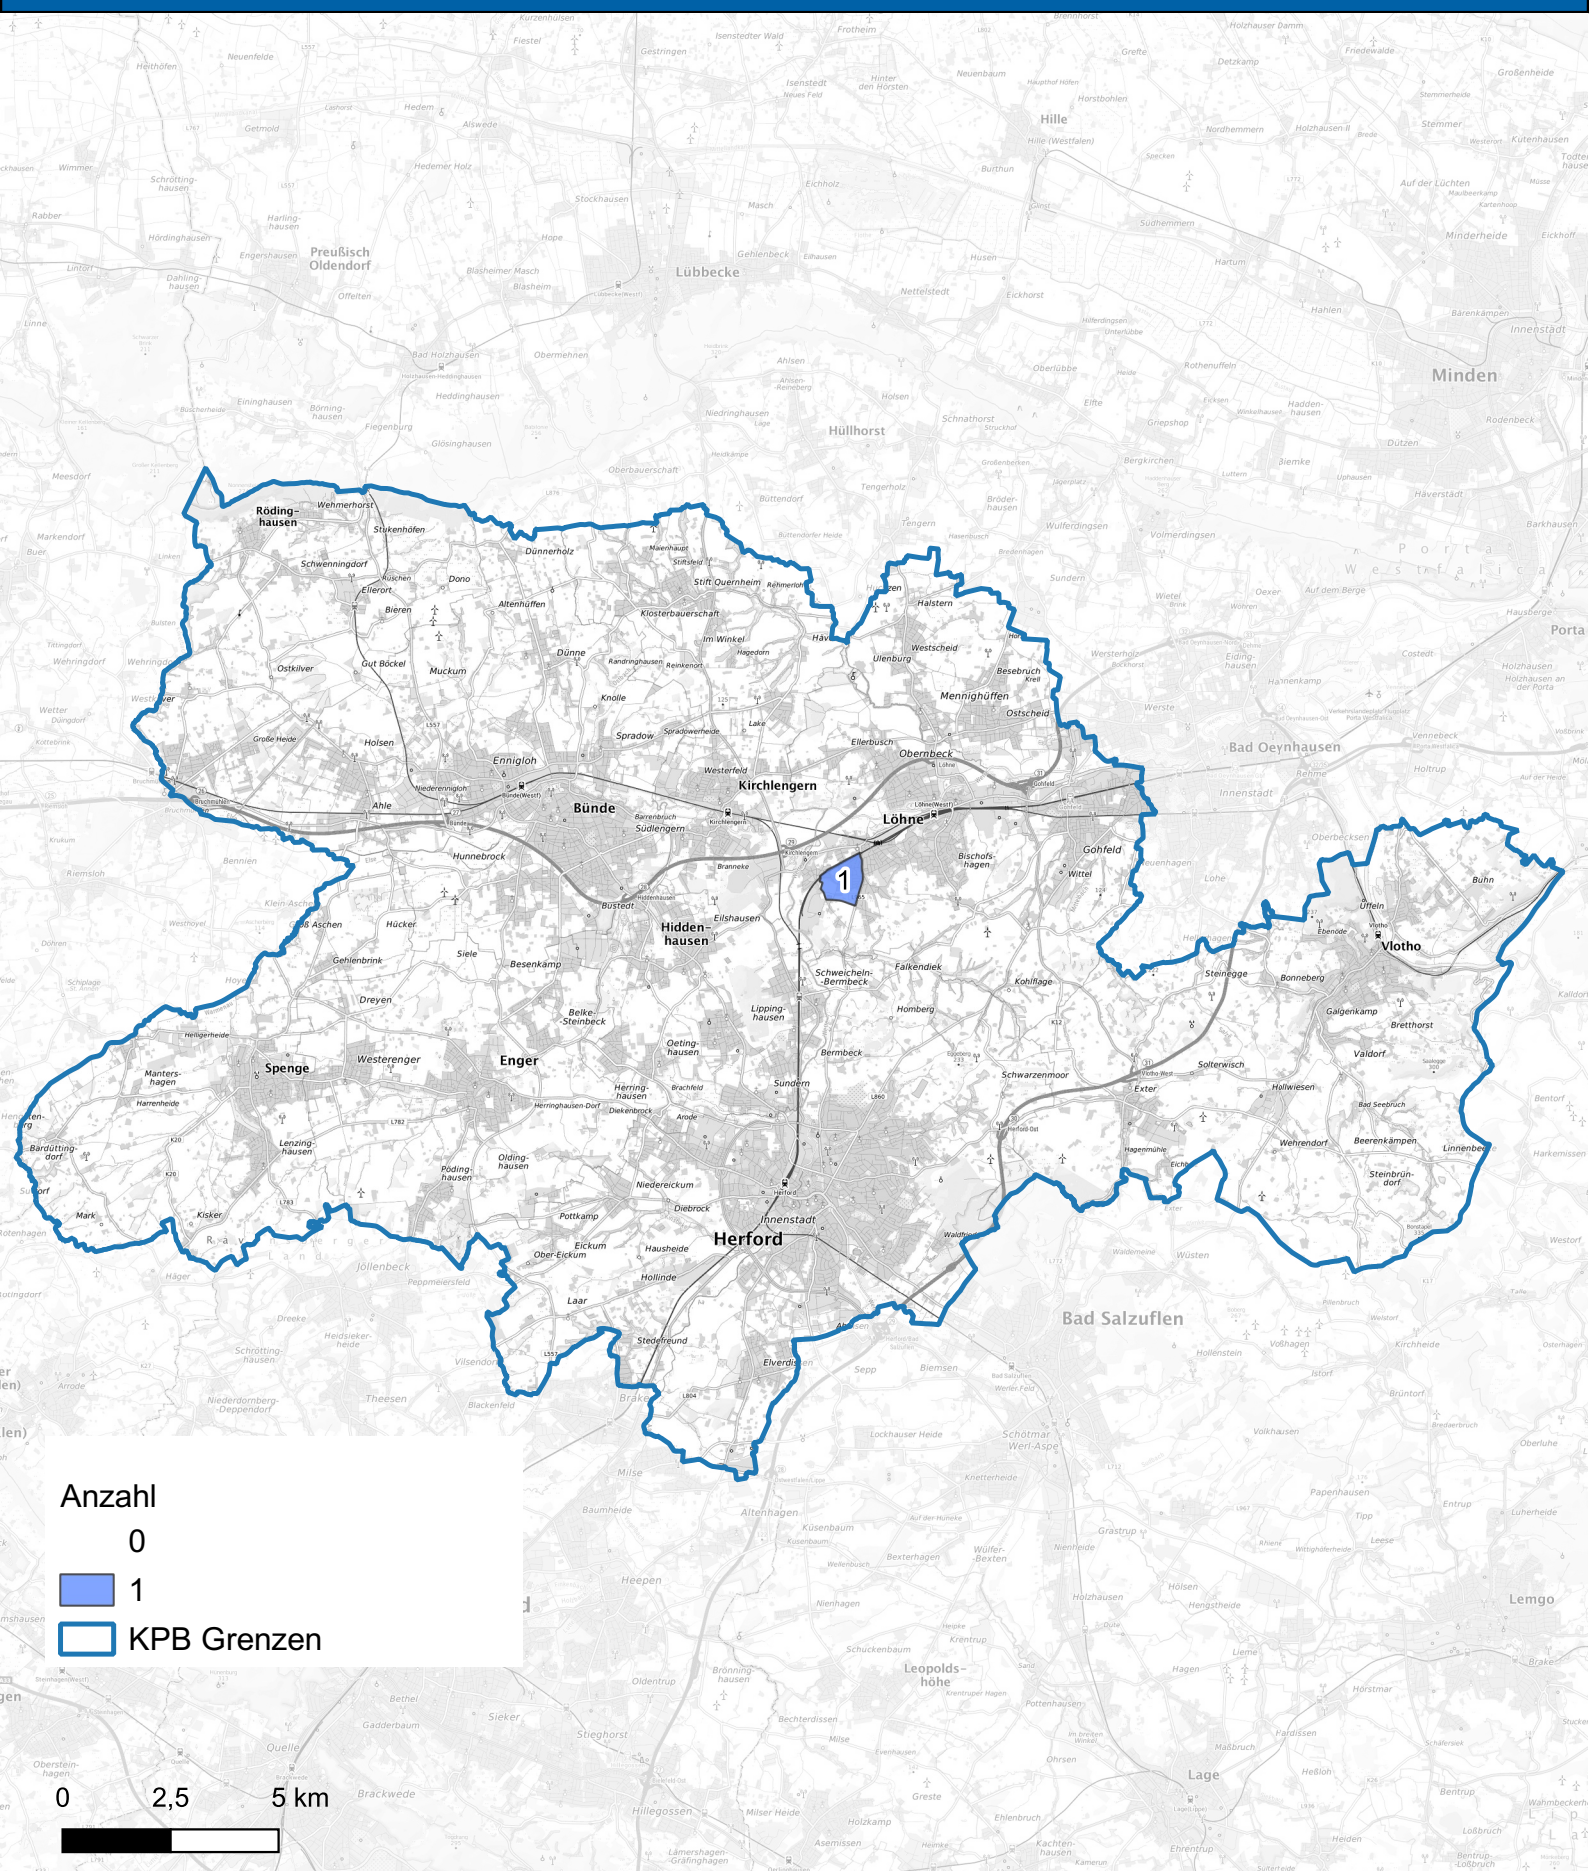

# Wohnungseinbruchsradar für den Kreis Herford vom 10.01.2025 bis 16.01.2025

Hintergrundkarte: © Bundesamt für Kartographie und Geodäsie (2024)

Informationen zu Präventionshinweisen und Beratungsstellen der Polizei NRW finden Sie hier ["https://polizei.nrw/artikel/regel-vor-sicher-ist-sicherer"](https://polizei.nrw/artikel/regel-vor-sicher-ist-sicherer)

**POLIZEI**  
Nordrhein-Westfalen  
Kreis Herford