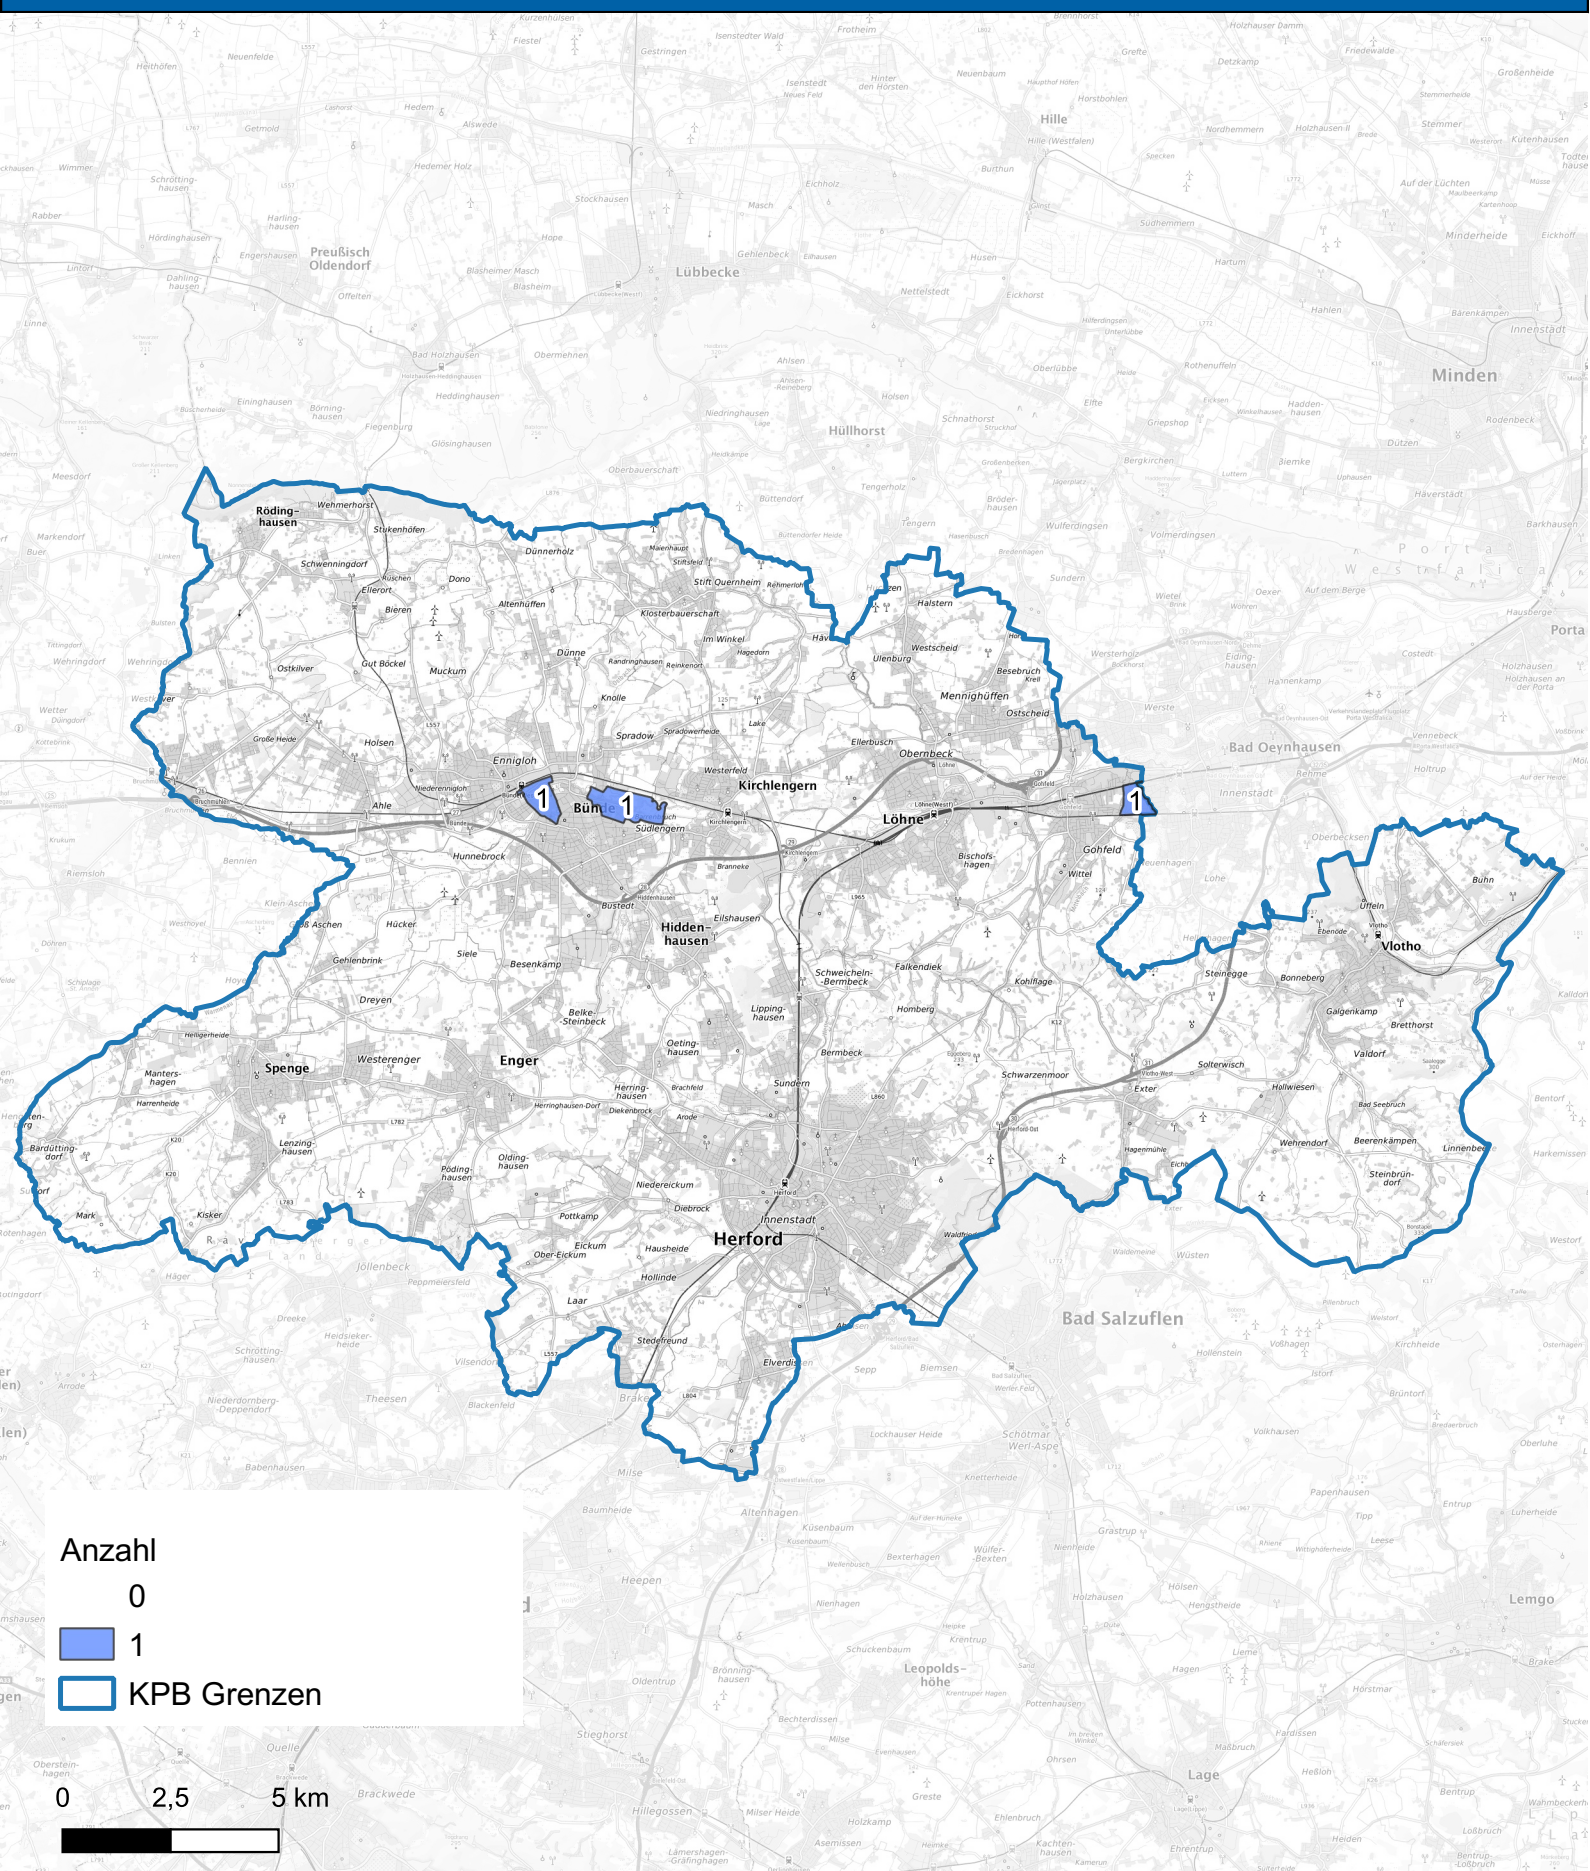

# Wohnungseinbruchsradar für den Kreis Herford vom 14.03.2025 bis 20.03.2025

Hintergrundkarte: © Bundesamt für Kartographie und Geodäsie (2024)

Informationen zu Präventionshinweisen und Beratungsstellen der Polizei NRW finden Sie hier ["https://polizei.nrw/artikel/regel-vor-sicher-ist-sicherer"](https://polizei.nrw/artikel/regel-vor-sicher-ist-sicherer)