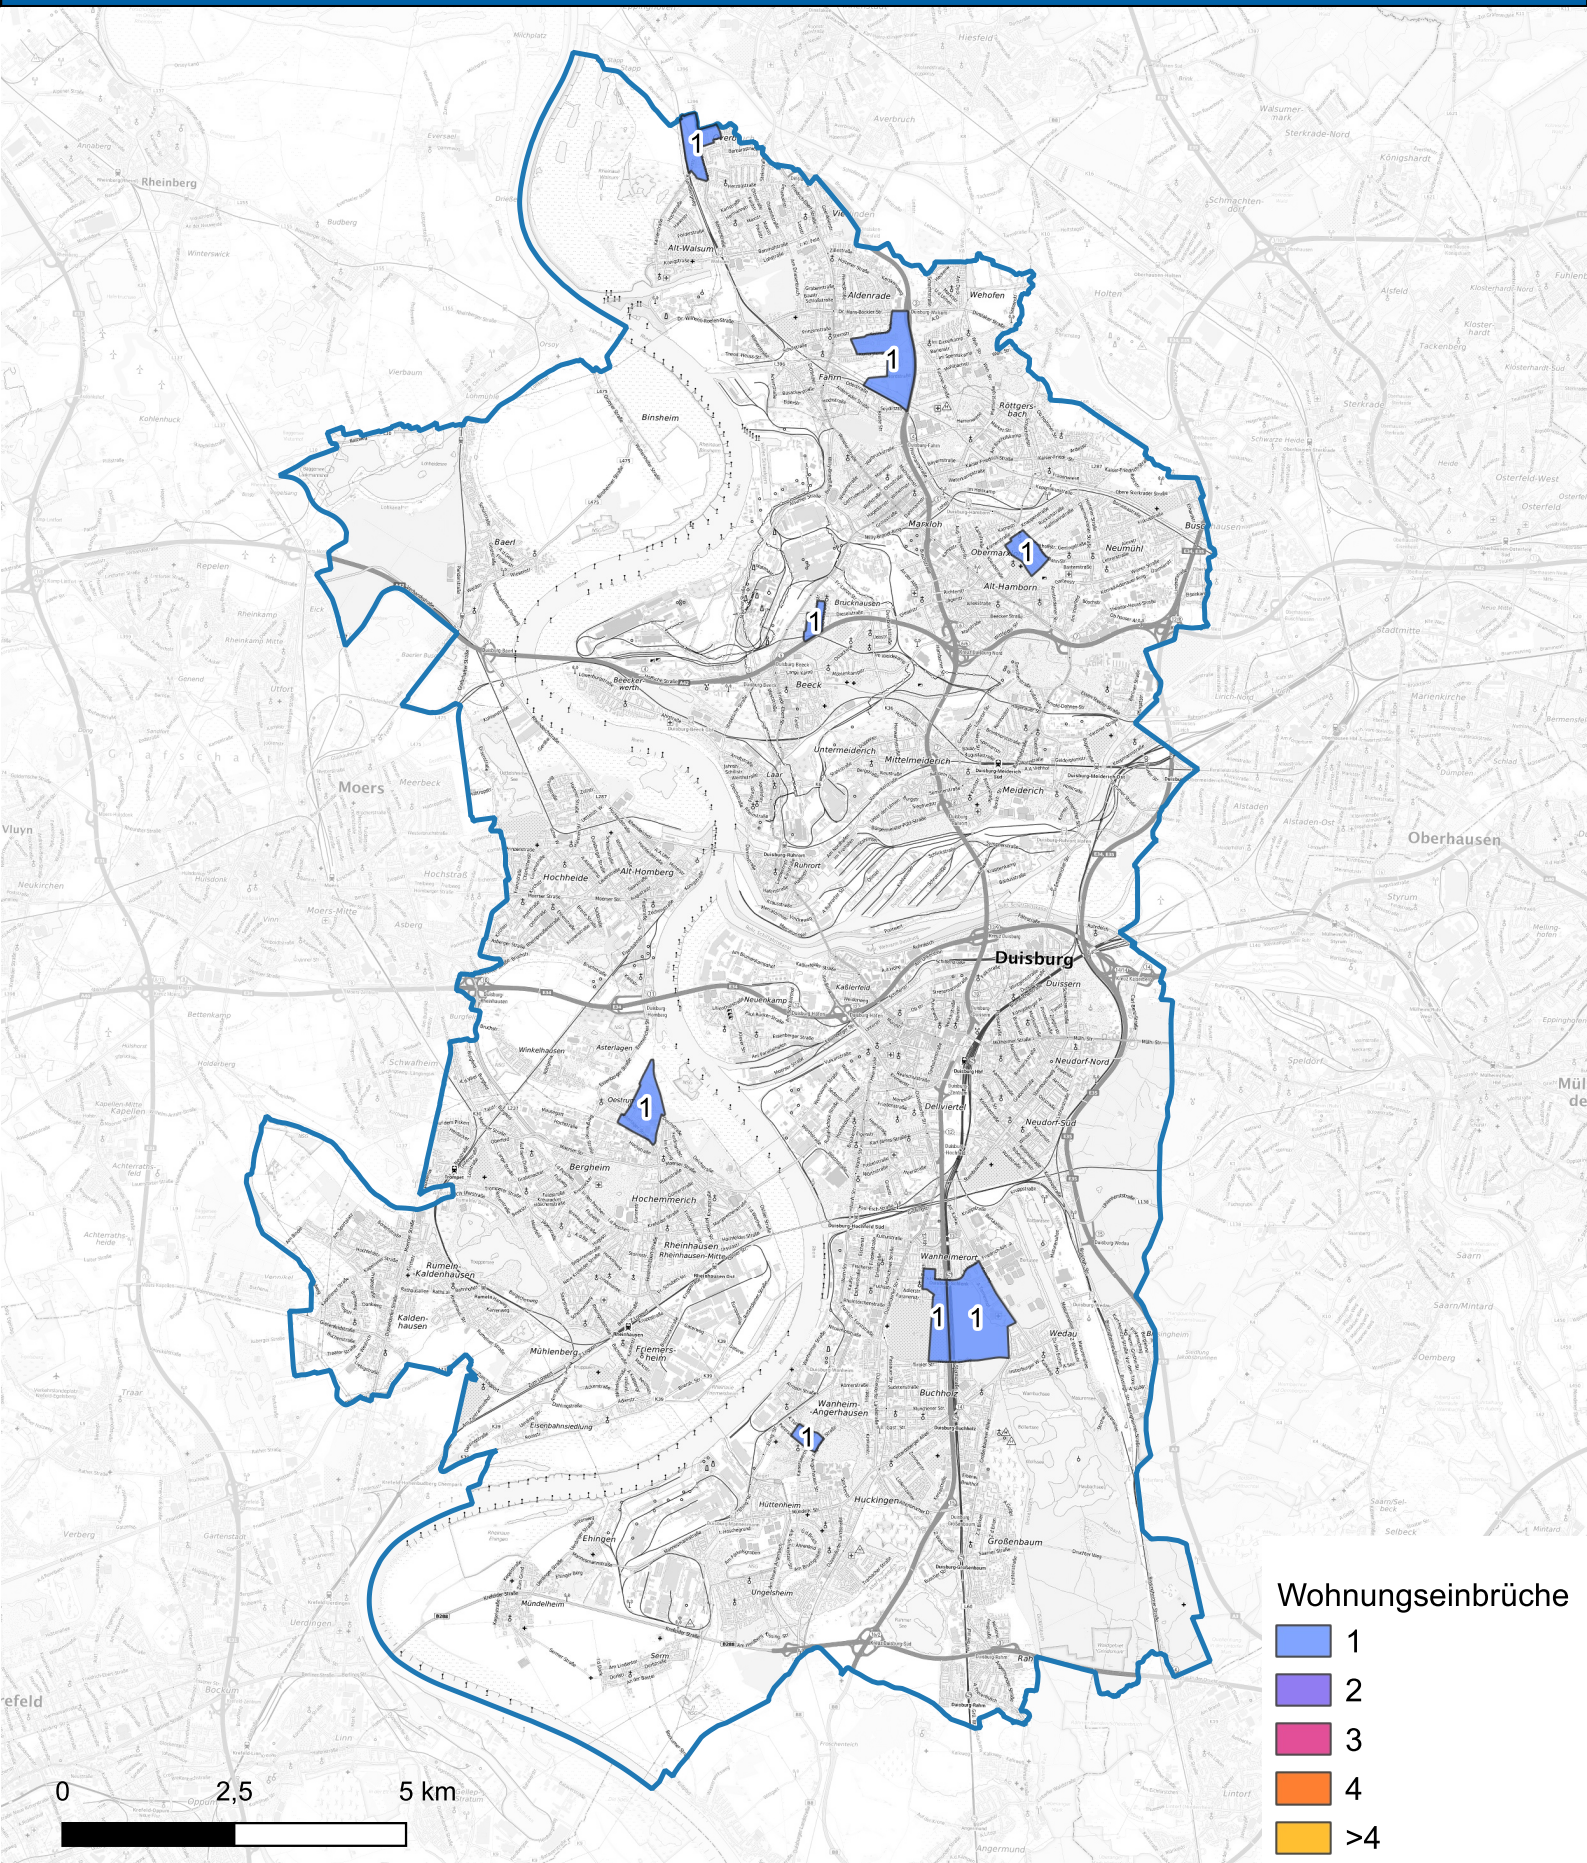

# Wohnungseinbruchsradar für das Stadtgebiet Duisburg vom 24.03.2025 bis 30.03.2025

Hintergrundkarte: © Bundesamt für Kartographie und Geodäsie (2024)

Informationen zu Präventionshinweisen und Beratungsstellen der Polizei NRW finden Sie hier ["https://polizei.nrw/artikel/riegel-vor-sicher-ist-sicherer"](https://polizei.nrw/artikel/riegel-vor-sicher-ist-sicherer)

**POLIZEI**  
Nordrhein-Westfalen  
Duisburg